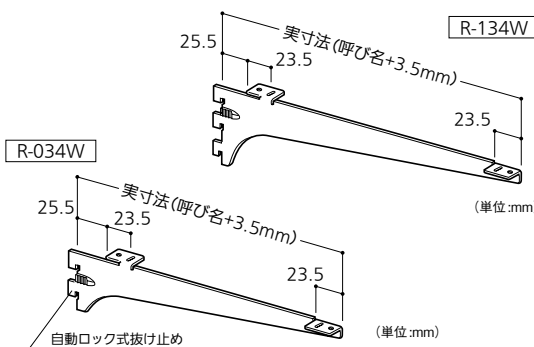

木棚用 中間ブラケット

ロイヤル 木棚用ブラケット 中間受け専用

色	商品コード	品番	呼び名(mm)	価格	
クローム	823-0231	R-034W	100	1本 440円(税抜き)	
	823-0232		150	1本 490円(税抜き)	
	823-0233		200	1本 560円(税抜き)	
	823-0234		250	1本 630円(税抜き)	
	823-0235		300	1本 690円(税抜き)	
	823-0236		350	1本 760円(税抜き)	
	823-0237		R-134W	400	1本 950円(税抜き)
	823-0238		450	1本 1,150円(税抜き)	
ホワイト	823-0431	R-034W	100	1本 620円(税抜き)	
	823-0432		150	1本 690円(税抜き)	
	823-0433		200	1本 790円(税抜き)	
	823-0434		250	1本 890円(税抜き)	
	823-0435		300	1本 970円(税抜き)	
	823-0436		350	1本 1,100円(税抜き)	
	823-0437		R-134W	400	1本 1,350円(税抜き)
	823-0438		450	1本 1,650円(税抜き)	

●材質: スチール特殊鋼 ●厚み: 2.6mm

木棚用ブラケット中間受け専用の呼び名サイズは棚板の奥行寸法よりワンサイズ小さいものをお選びください。

※棚に陳列商品をのせ荷重をかけた際、若干先端が下がることを考慮し、あらかじめ0.75°角度アップしています。
※木棚固定用のねじは付属しておりません。下記に掲載の823-0239 WT-Pもしくは同等のねじをご用意ください。