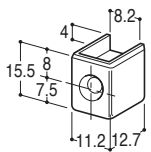

直付け施工用

(単位:mm)