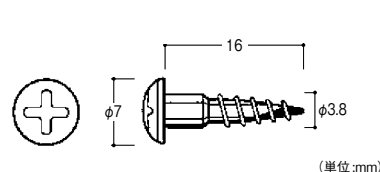

取付ねじ

ロイヤル 木棚用ブラケット 棚板取付ねじ

商品コード	品番	価格
823-0239	WT-P	1/パック(50本入) 500円(税抜き)

●材質: スチール ●仕上: ユニクロメッキ
●サイズ: φ3.8×16mm