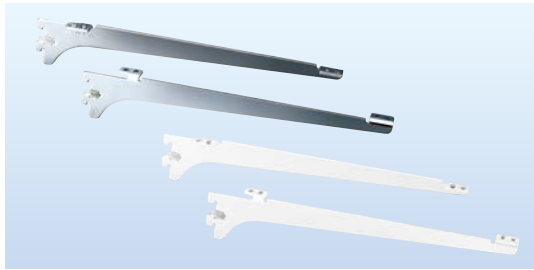

### ロイヤル 木棚用ブラケット(左右セット)

色	商品コード	品番	呼び名(mm)	価格	
クローム	823-0221	R-032W/033W (左右セット)	100	1セット <b>880円</b> (税抜き)	
	823-0222		150	1セット <b>980円</b> (税抜き)	
	823-0223		200	1セット <b>1,120円</b> (税抜き)	
	823-0224		250	1セット <b>1,260円</b> (税抜き)	
	823-0225		300	1セット <b>1,380円</b> (税抜き)	
	823-0226		350	1セット <b>1,520円</b> (税抜き)	
	823-0227		R-132W/133W (左右セット)	400	1セット <b>1,900円</b> (税抜き)
	823-0228		450	1セット <b>2,300円</b> (税抜き)	
ホワイト	823-0421	R-032W/033W (左右セット)	100	1セット <b>1,240円</b> (税抜き)	
	823-0422		150	1セット <b>1,380円</b> (税抜き)	
	823-0423		200	1セット <b>1,580円</b> (税抜き)	
	823-0424		250	1セット <b>1,780円</b> (税抜き)	
	823-0425		300	1セット <b>1,940円</b> (税抜き)	
	823-0426		350	1セット <b>2,200円</b> (税抜き)	
	823-0427		R-132W/133W (左右セット)	400	1セット <b>2,700円</b> (税抜き)
	823-0428		450	1セット <b>3,300円</b> (税抜き)	