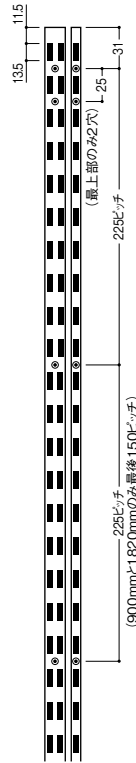

チャンネルサポートシステム